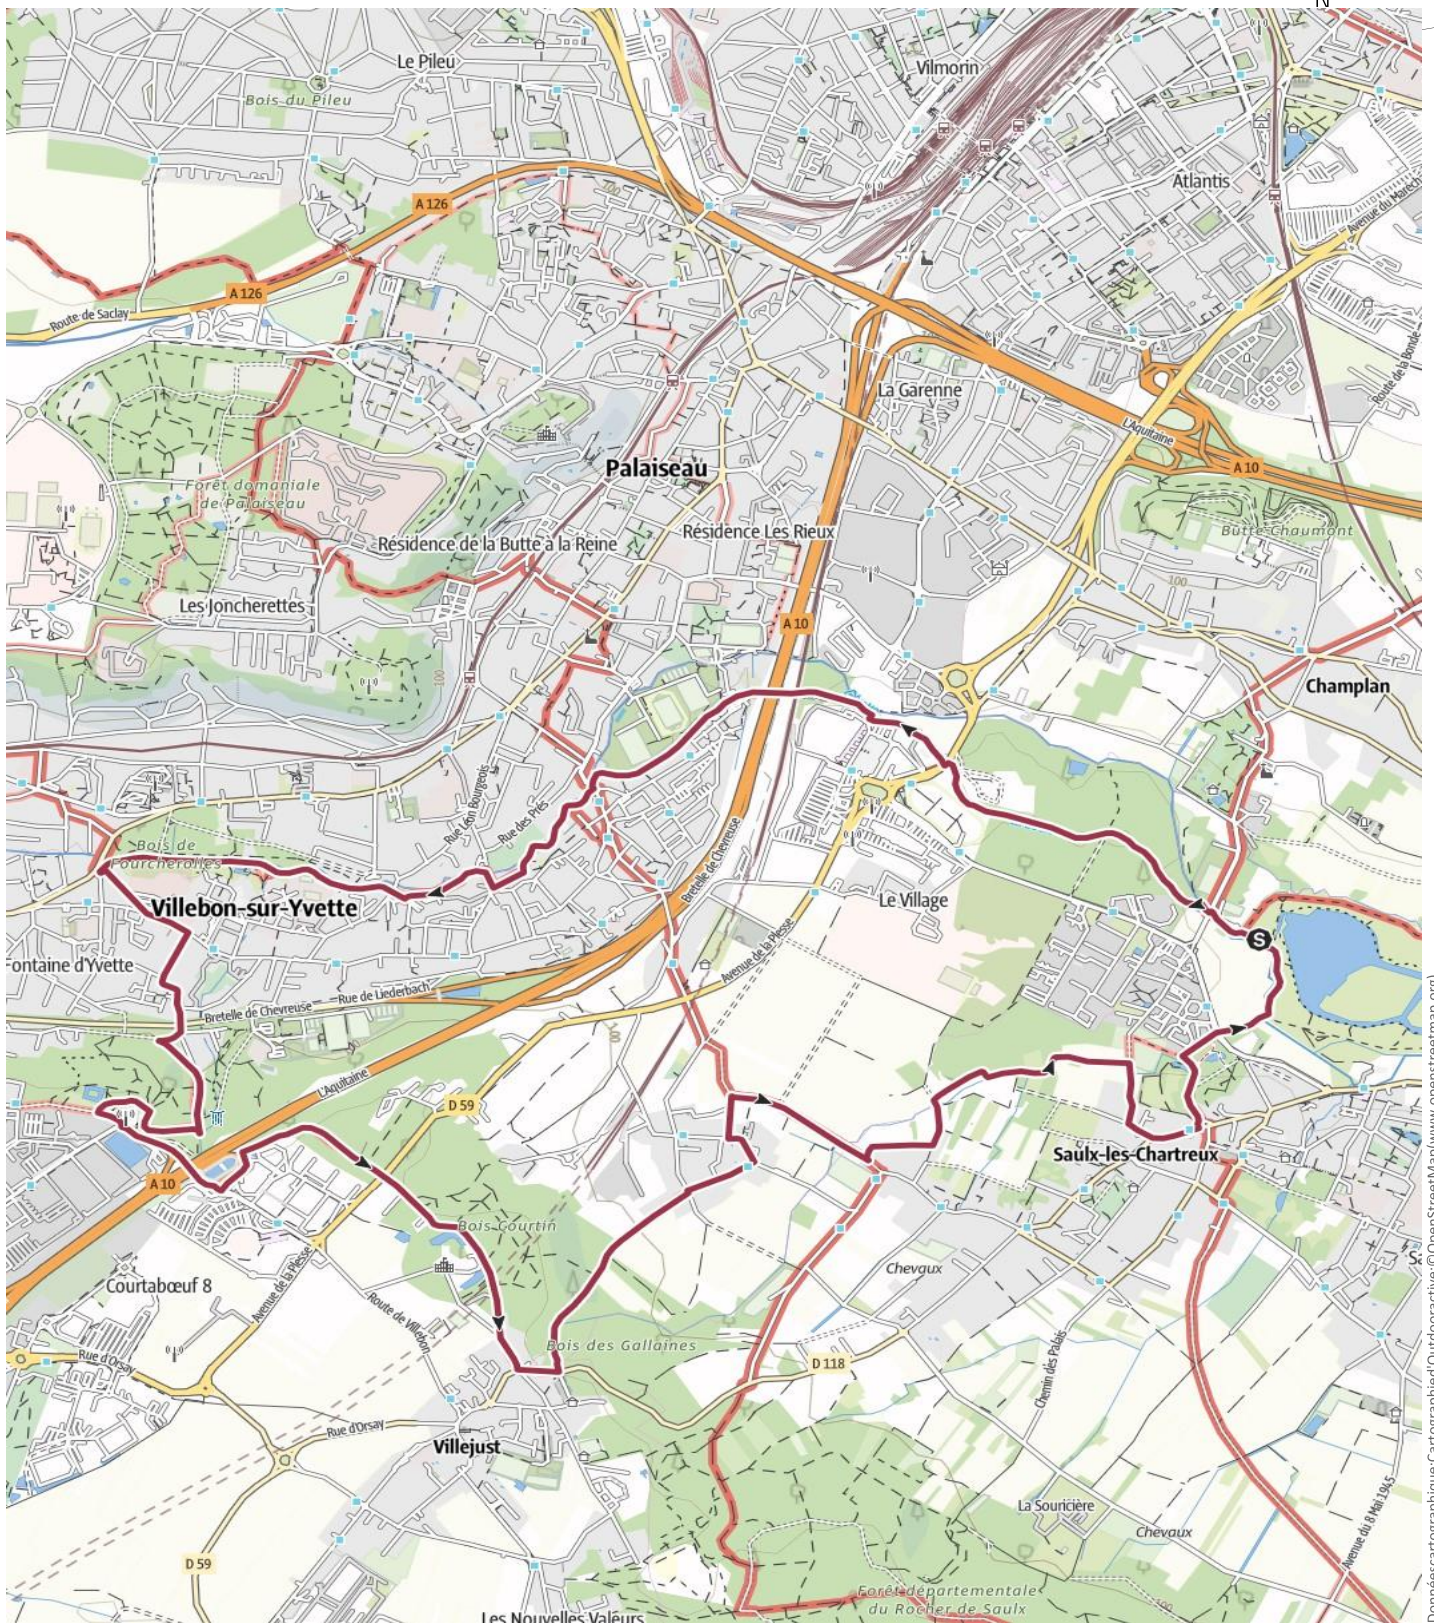

Saulx | Les | Chartreux | 2024-02- | 24  
13,2 km | 3:25 h. | 115 m | 115 m | Difficulté -

Randonnée

Saulx Les Chartreux 2024-02-24

13,2 km

3:25 h.

115 m

115 m

Difficulté -

Randonnée

Données cartographiques: Cartographied Outdooractive; ©OpenStreetMap/www.openstreetmap.org