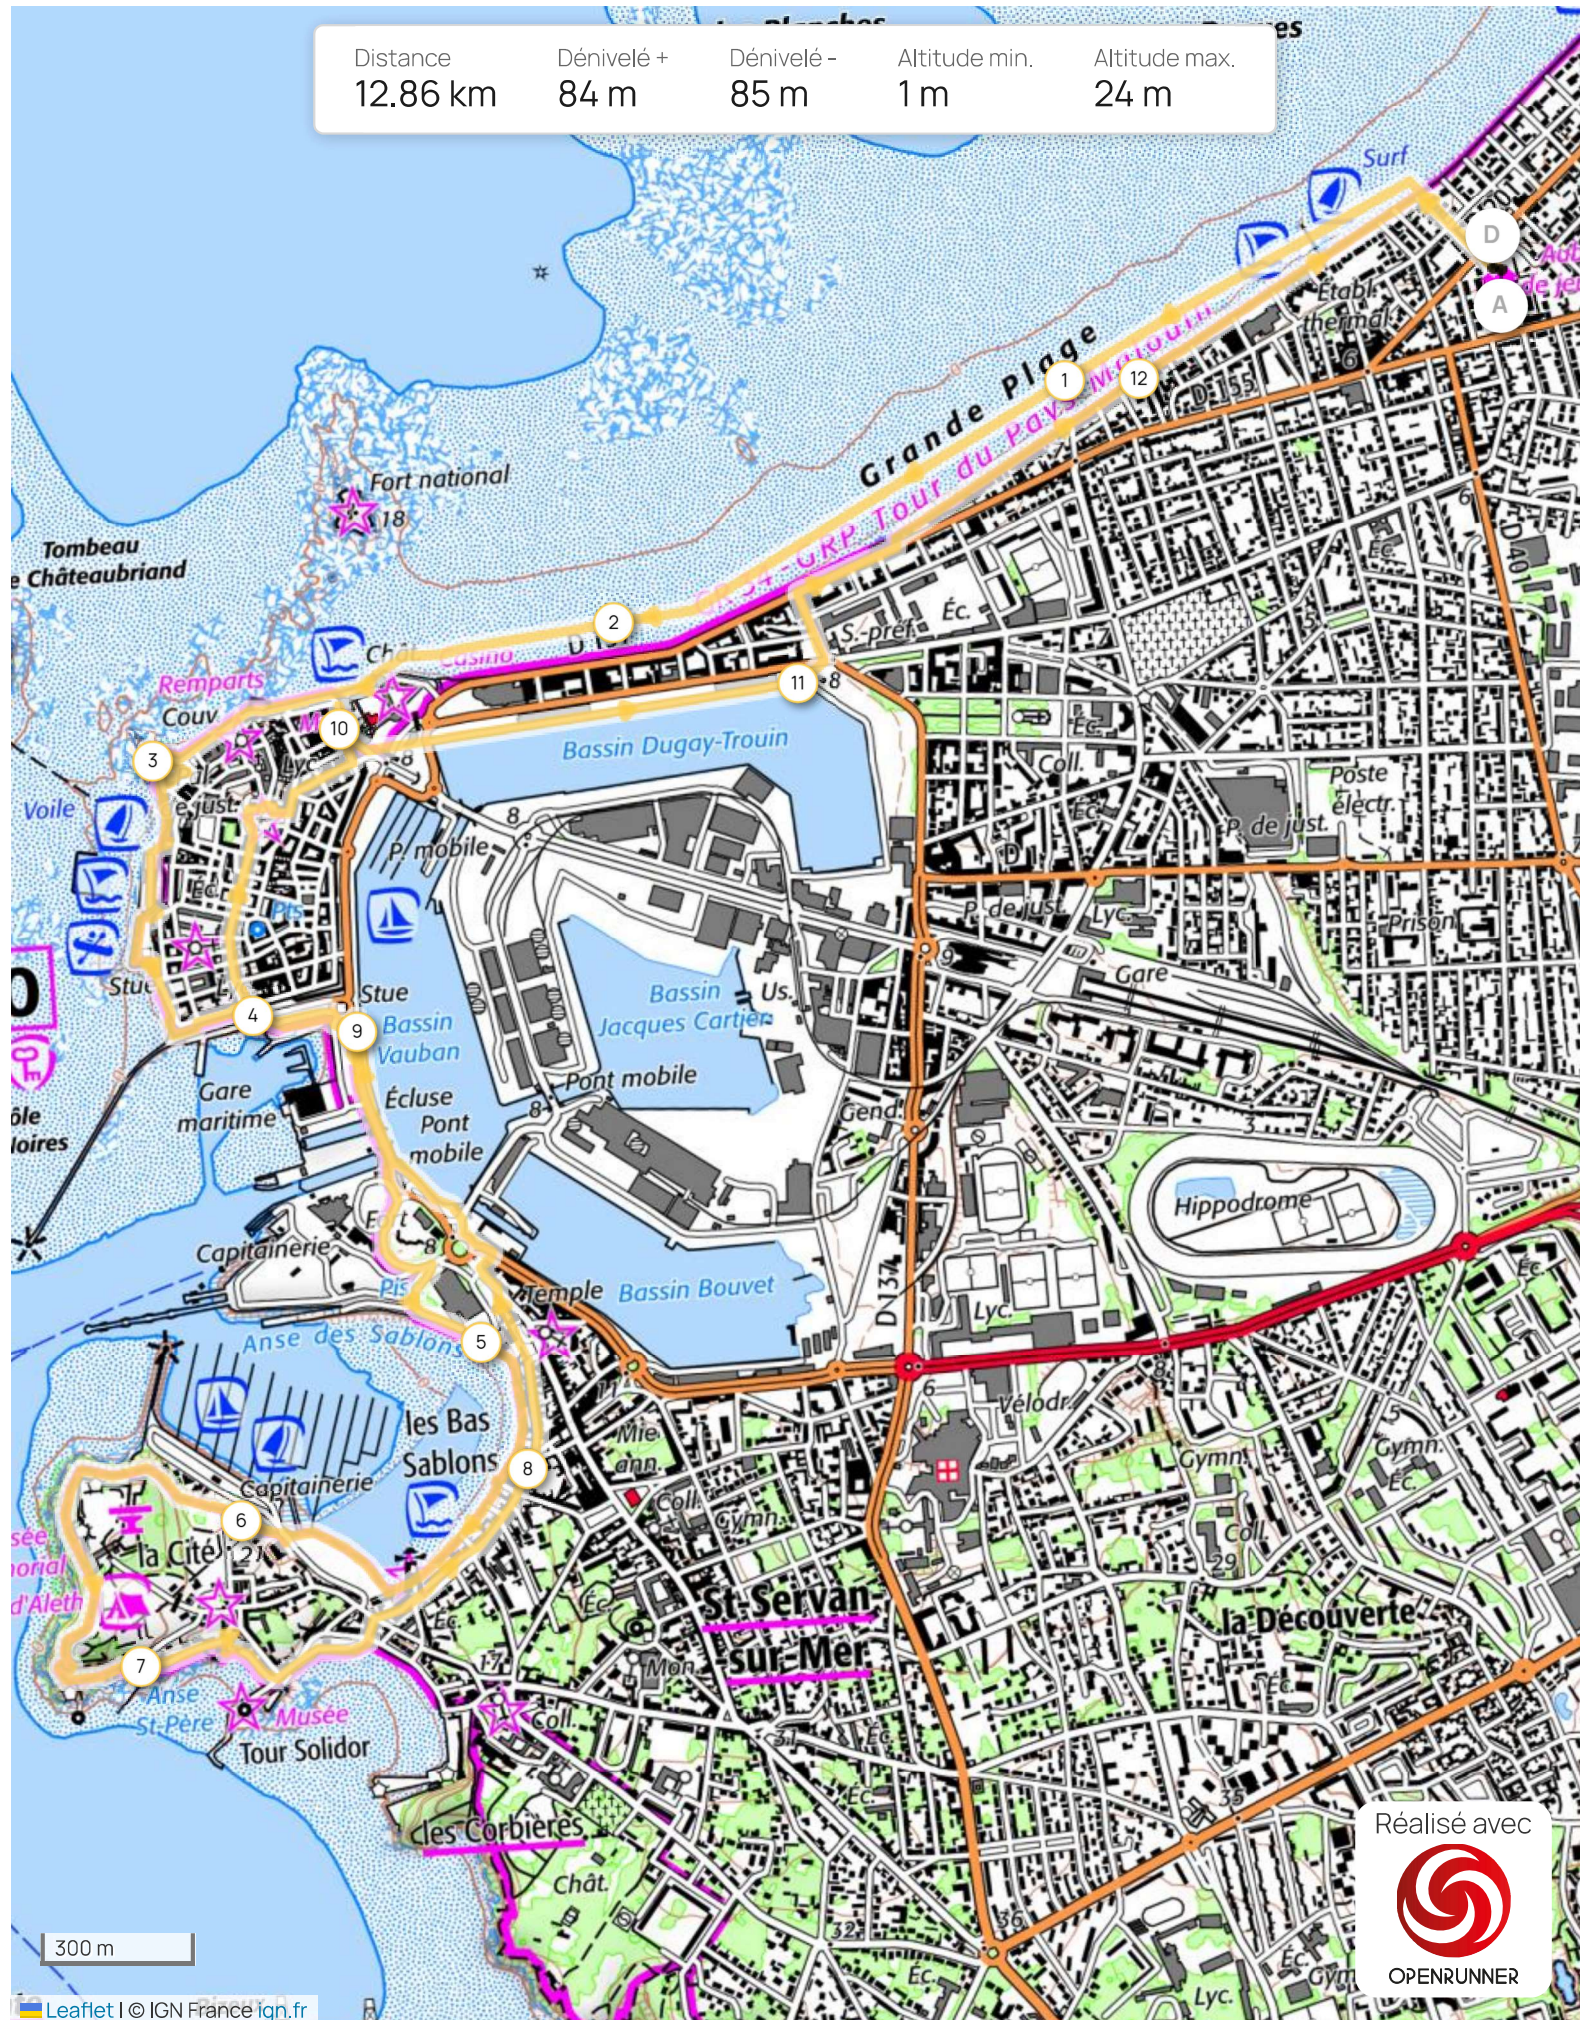

Distance	Dénivé +	Dénivé -	Altitude min.	Altitude max.
12.86 km	84 m	85 m	1 m	24 m

Réalisé avec

OPENRUNNER